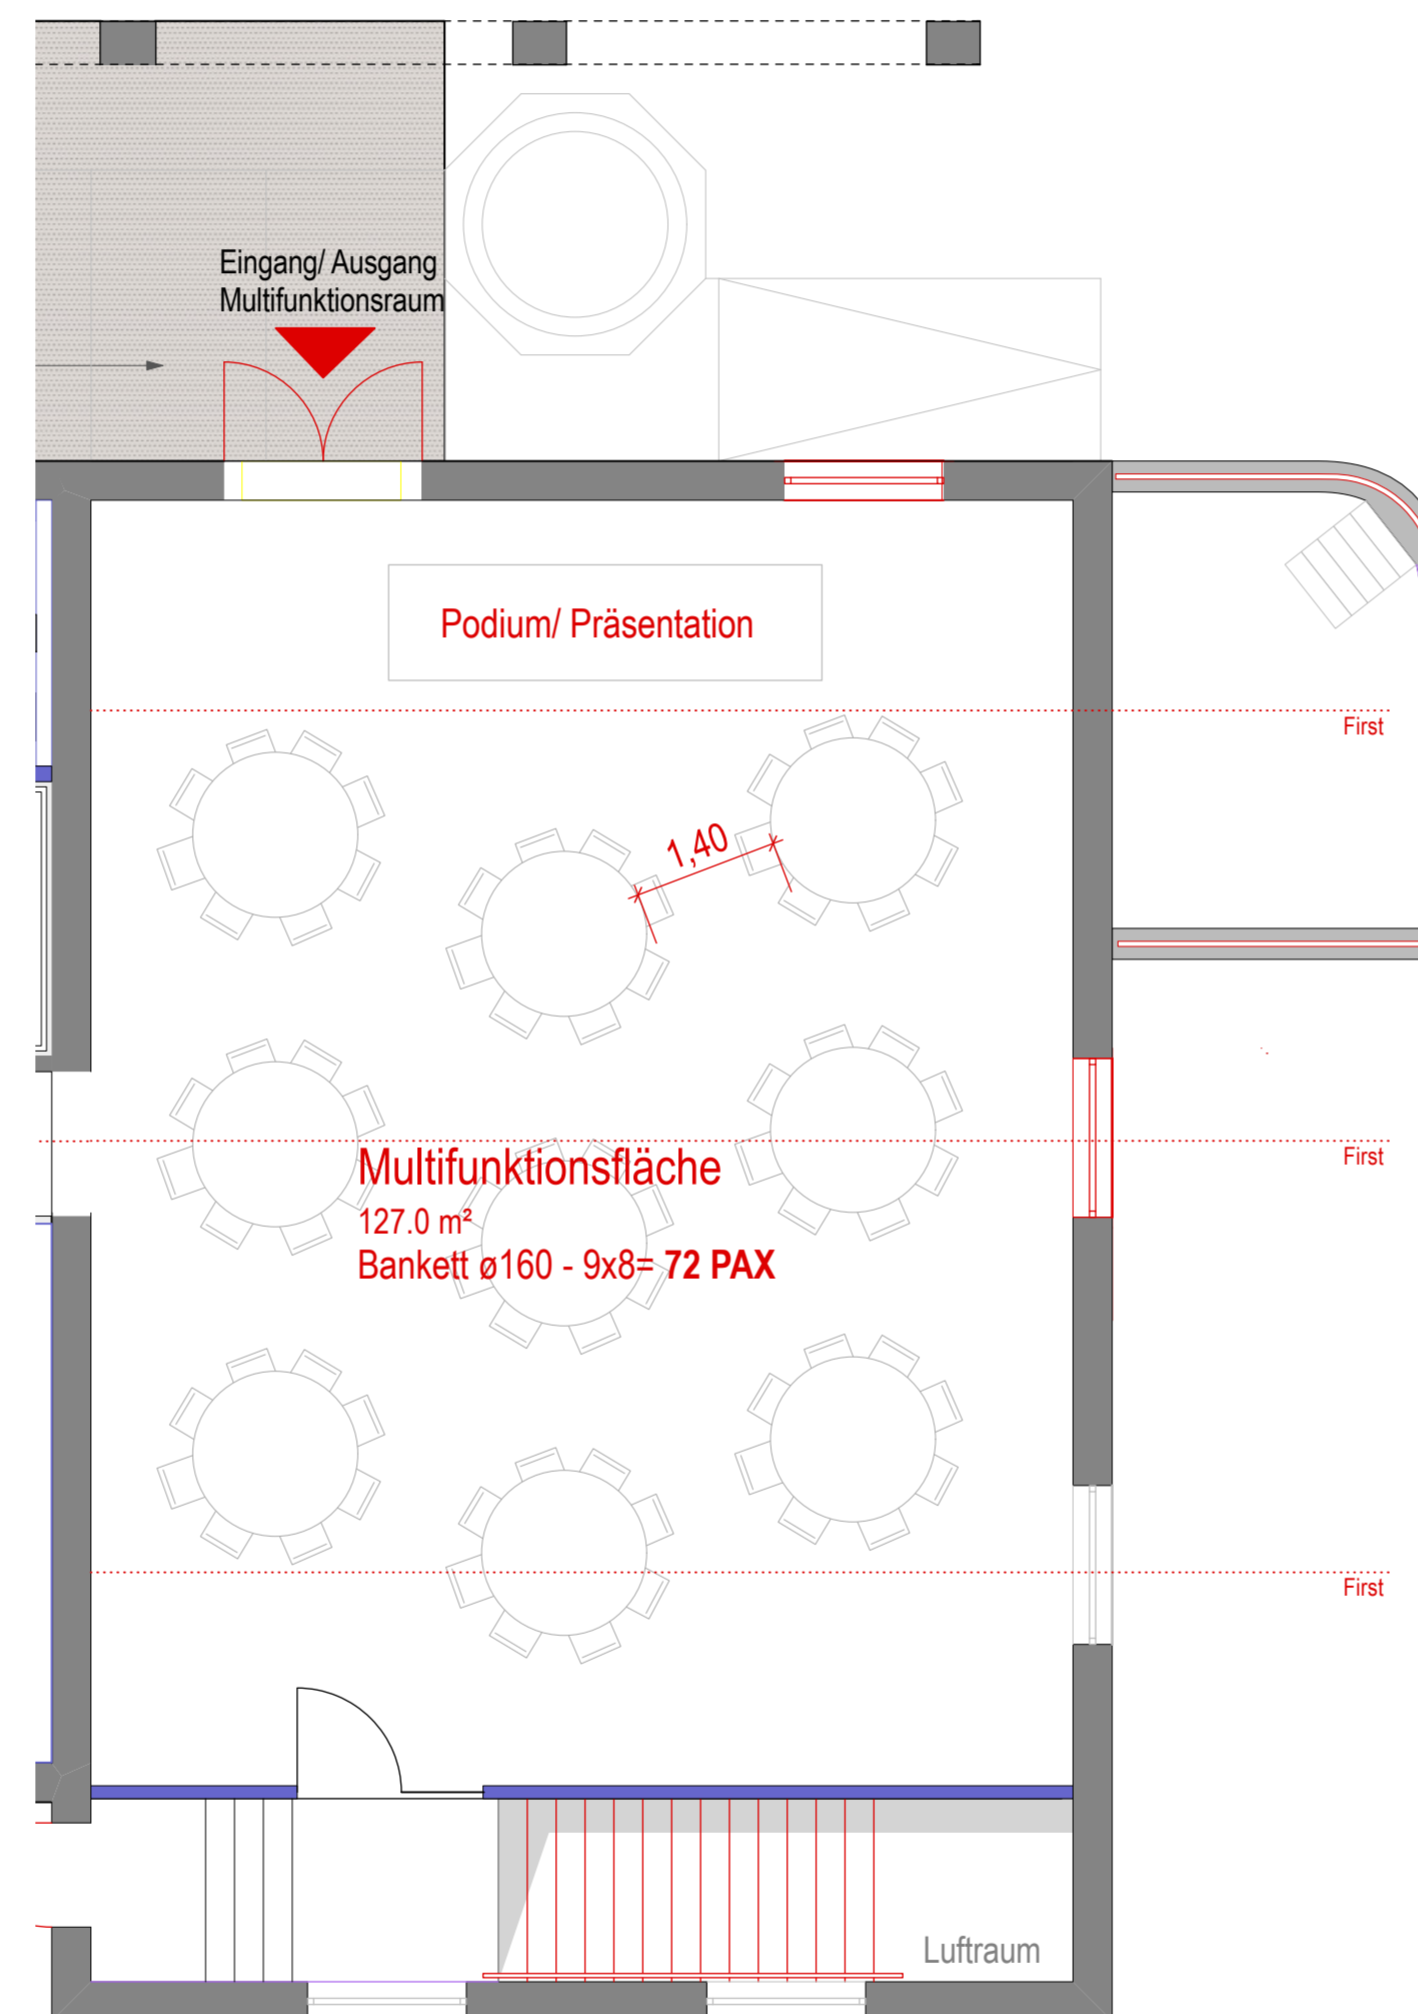

G6 Multifunktionsraum "Hammerwerk"

Motorworld Metzingen G6

Grundriss Ebene 0

Bankett - runde Tische

Motorworld Metzingen
Alte Schmiede 1-12
72555 Metzingen

Klarmann | Reusch | Rottmeier
Freie Architekten PartGmbH